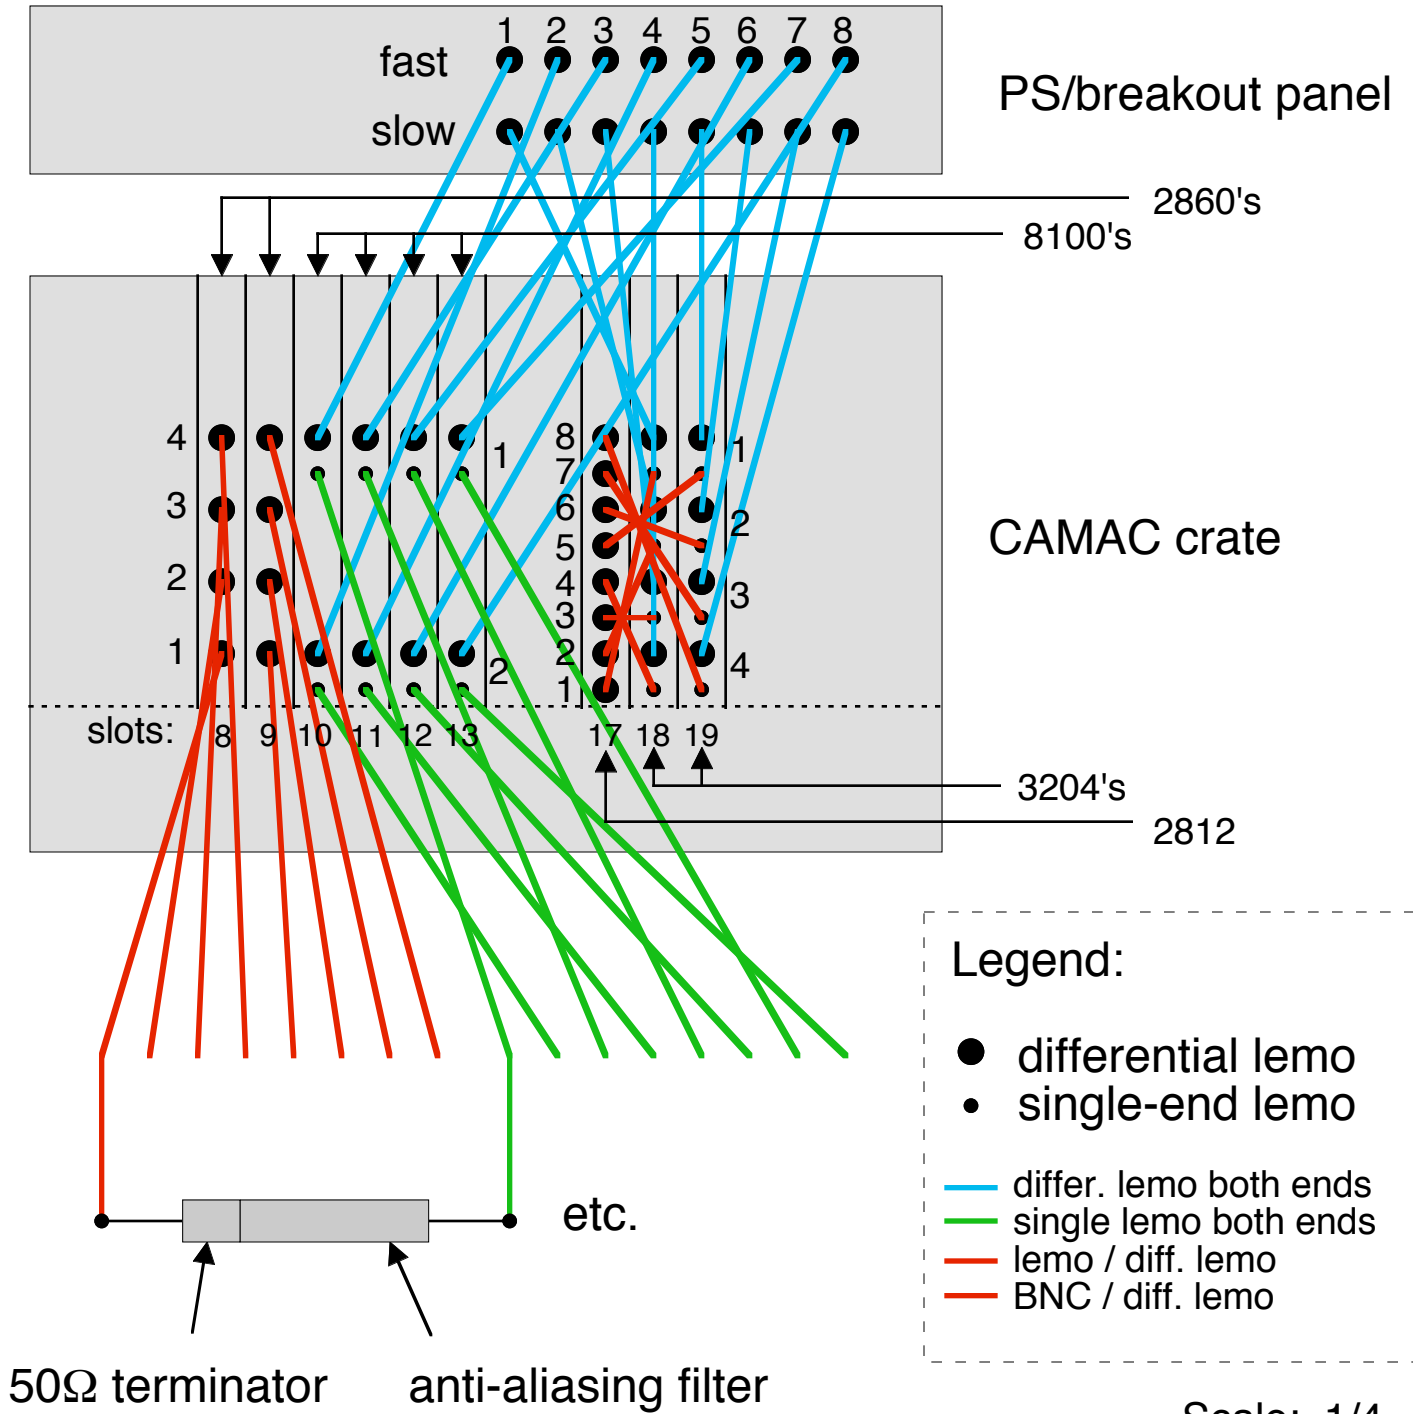

BES Rack cabling

Scale: 1/4

3/5/99