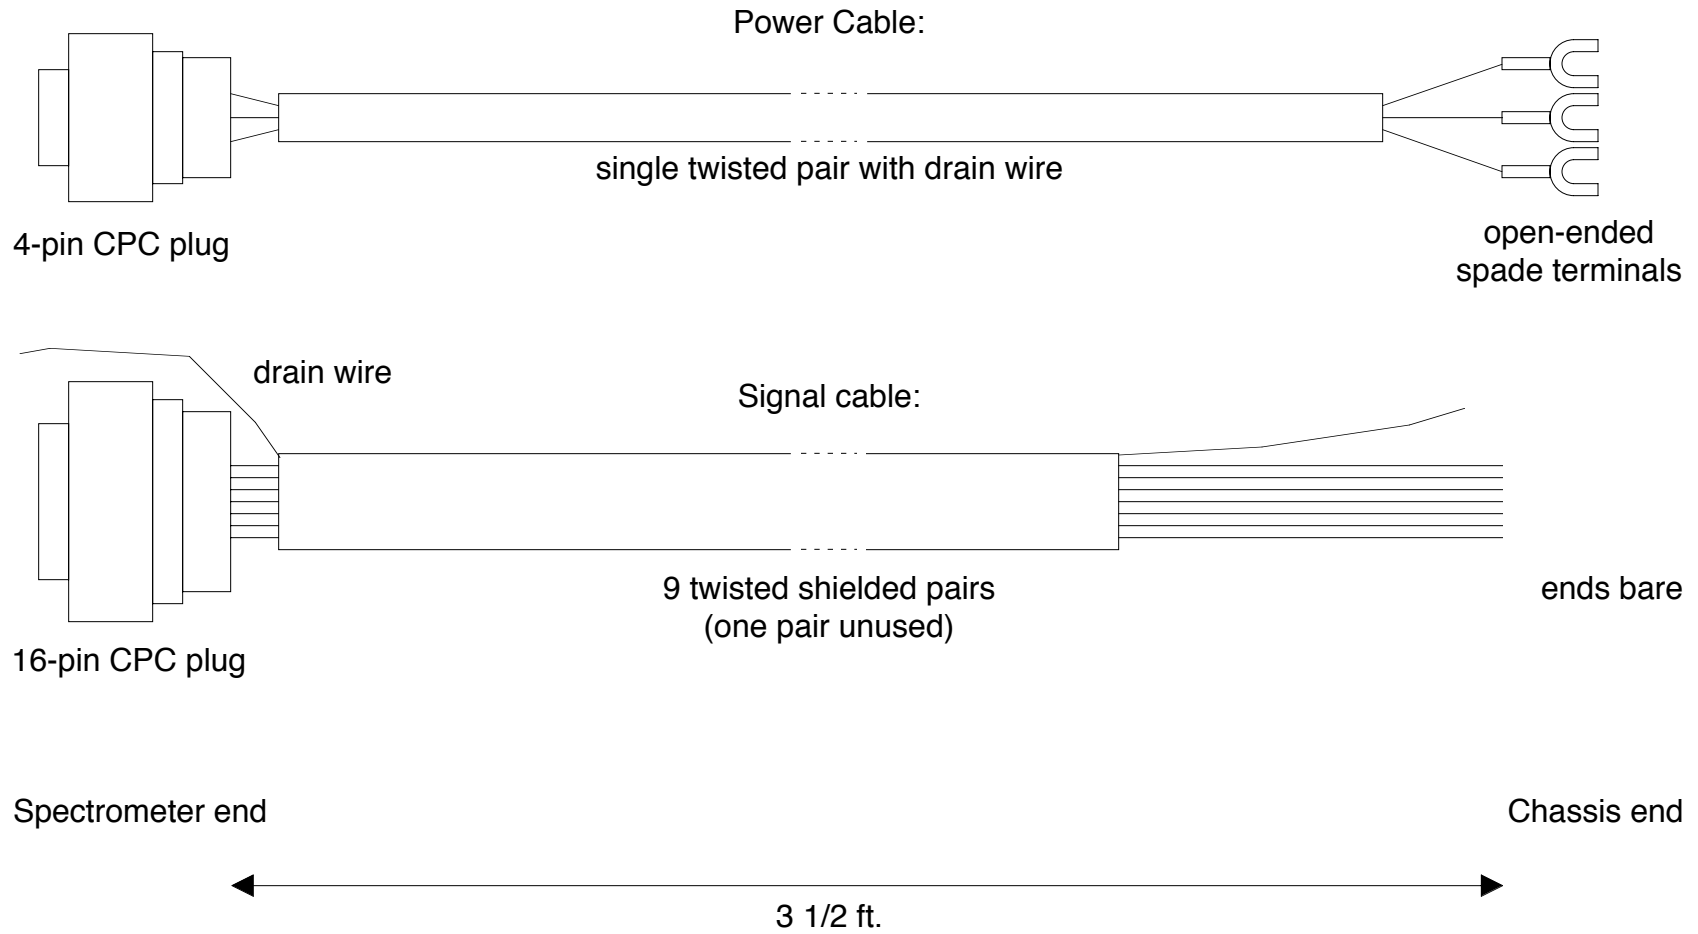

BES Spectrometer Cables

Scale: 1:1

Ron Bravenec 4/30/97
471-3675