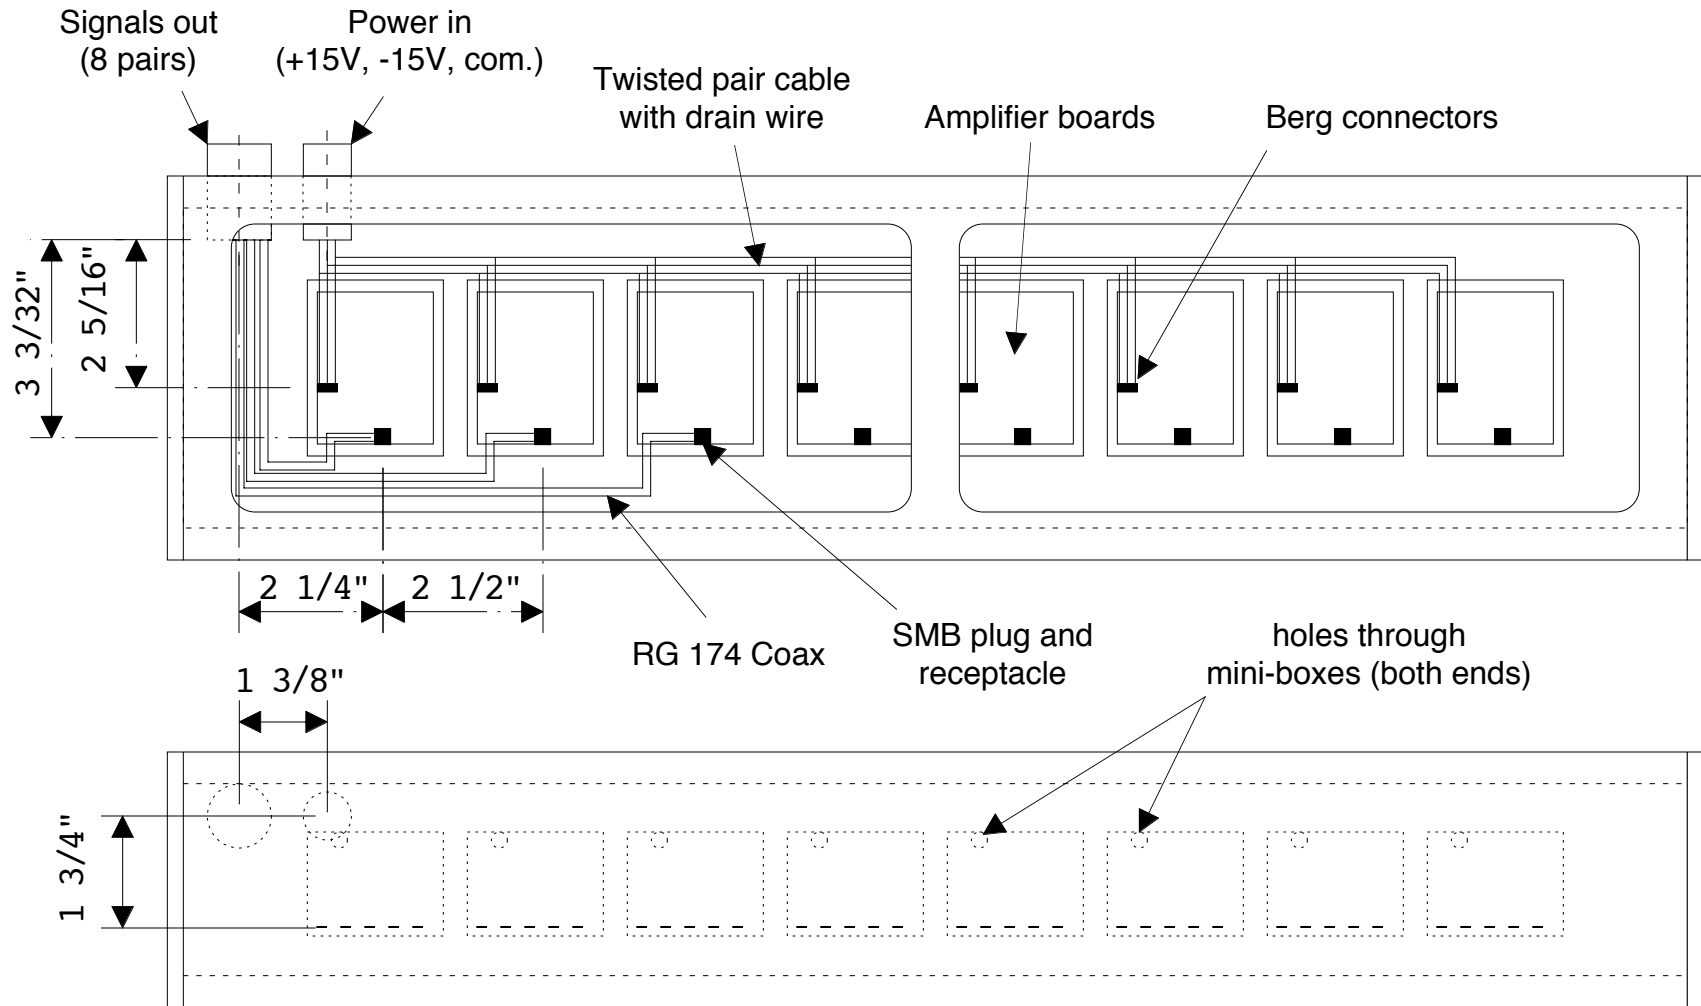

BES Spectrometer Box Layout

Scale: 1:3

Ron Bravenec 4/23/97
471-3675